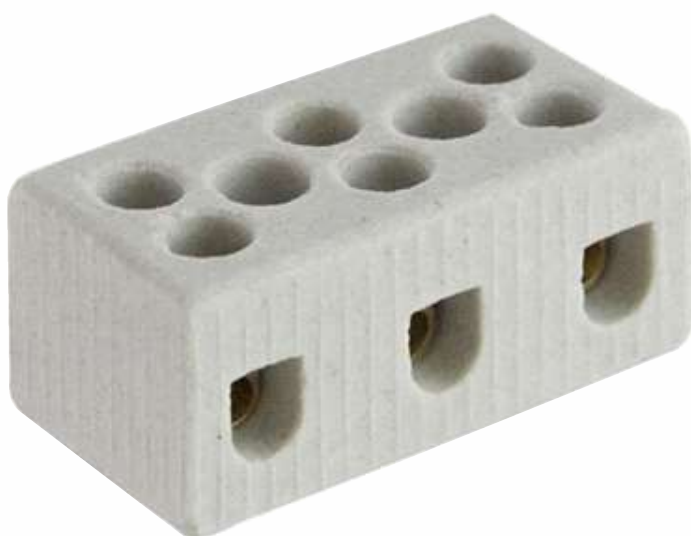

CONECTOR DE PORCELANA 3 POLOS

COD	TAMANHO	CAIXA COLETIVA	CAIXA MASTER
10113	6 mm ² / 10 A	100 un.	1000 un.
10114	10 mm ² / 25 A	100 un.	1000 un.
10115	16 mm ² / 50 A	50 un.	300 un.

CONECTOR DE PORCELANA 2 POLOS