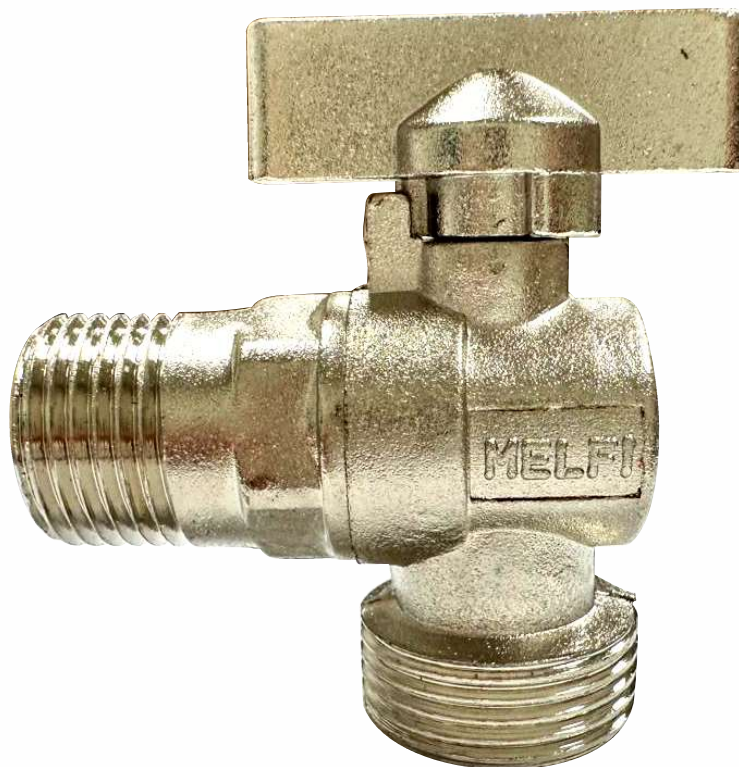

REGISTRO PARA MAQUINA DE LAVAR 1/2" X 3/4"