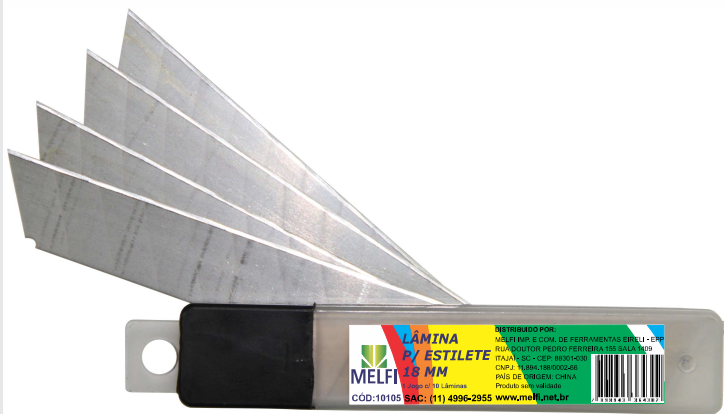

LÂMINA DE ESTILETE 18MM

COD	QUANT. PACOTE	CAIXA COLETIVA	CAIXA MASTER
10105	10 LÂMINAS	20 un.	400 un.