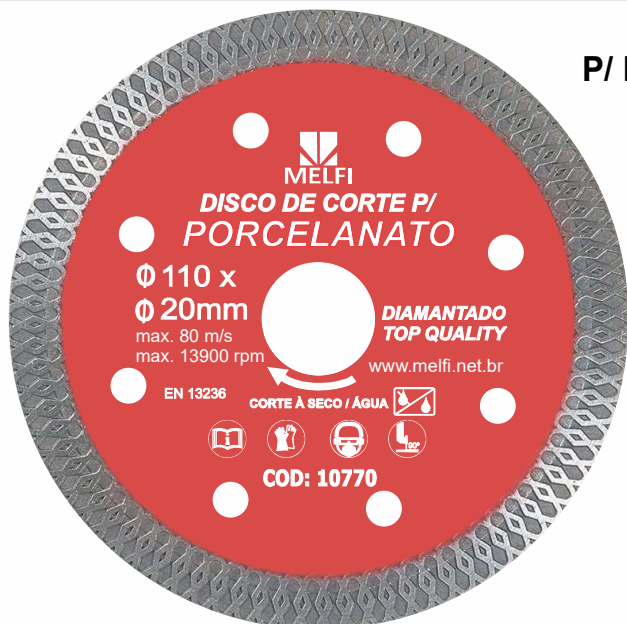

SERRA CIRCULAR P/ CORTE DE MADEIRA 24 DENTES EM WIDEA

BLISTER

COD	TAMANHO	CAIXA COLETIVA	CAIXA MASTER
10760	235mm x 25,4mm	25 un.	50 un.

LÂMINA EM AÇO CARBONO P/ SERRA CIRCULAR

60
DENTES

BLISTER

COD	TAMANHO	CAIXA COLETIVA	CAIXA MASTER
10759	110 x 20mm	50 un.	200 un.

DISCO DE CORTE DIAMANTADO P/ PORCELANATO **TOP QUALITY** 110 X 20 mm

LANÇAMENTO

BLISTER

COD	TAMANHO	CAIXA COLETIVA	CAIXA MASTER
10770	110 X 20 mm	50 un.	200 un.

SERRA CIRCULAR P/ MADEIRA 16 DENTES EM WIDEA