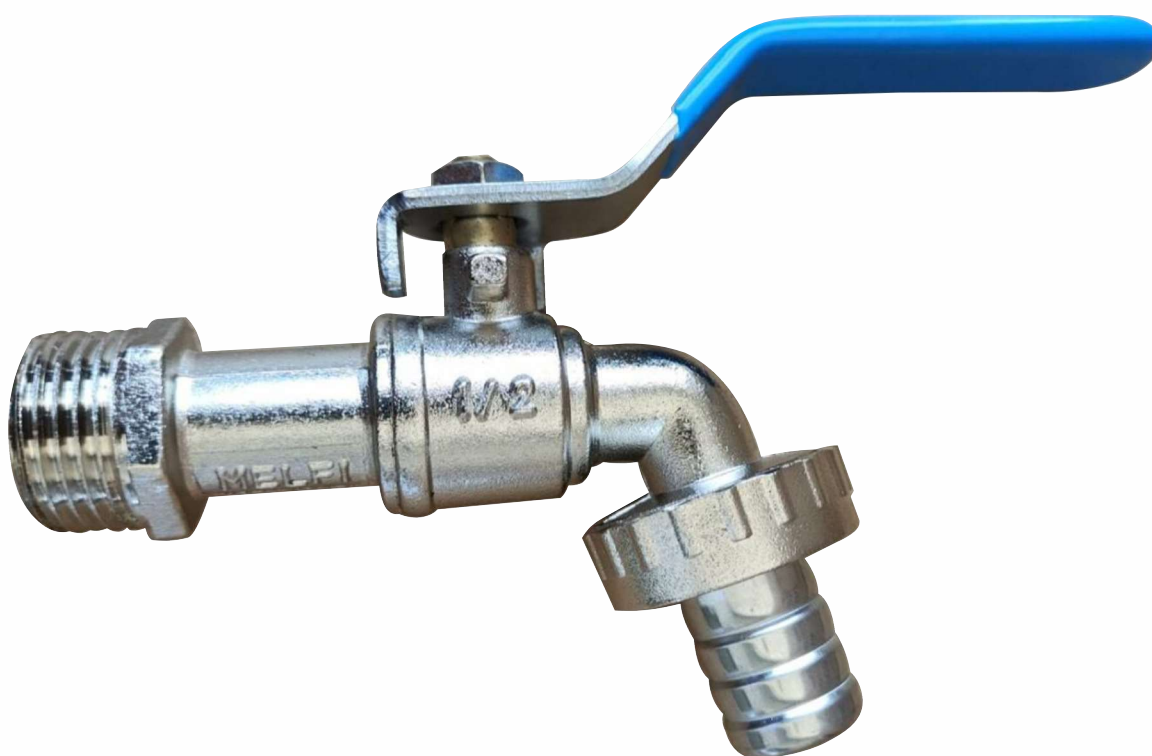

ALÇA REGULÁVEL PARA TRANSPORTE.

BICO COM JATO REGULÁVEL.

APERTAR O GATILHO PARA PULVERIZAR.

COD	CAPACIDADE	CAIXA COLETIVA	CAIXA MASTER
10915	5 LITROS	-----	06 un.

TORNEIRA ESFERA 1/2" X 3/4"

COD	TAMANHO	CAIXA COLETIVA	CAIXA MASTER
10520	1/2" X 3/4"	12 un	120 un.