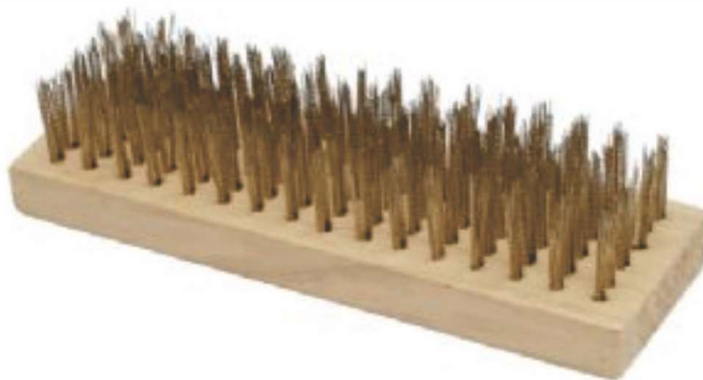

ENCERADO DE POLIETILENO AZUL

ESPESSURA APROXIMADA:

100 MICRAS

UTILIZAÇÃO LEVE

COD	TAMANHO	CAIXA COLETIVA	CAIXA MASTER
10440	3 x 2 m	----	30 un.
10445	3 x 3 m	----	20 un.
10441	4 x 3 m	----	10 un.
10442	4 x 4 m	----	10 un.
10443	5 x 4 m	----	05 un.
10444	6 x 5 m	----	04 un.

ESCOVA DE AÇO LATONADO COM CABO 3 FILEIRAS

COD	FILEIRAS	CAIXA COLETIVA	CAIXA MASTER
10130	3	12 un.	120 un.

ESCOVA DE AÇO LATONADO SEM CABO 6 FILEIRAS

COD	FILEIRAS	CAIXA COLETIVA	CAIXA MASTER
10131	6	12 un.	120 un.